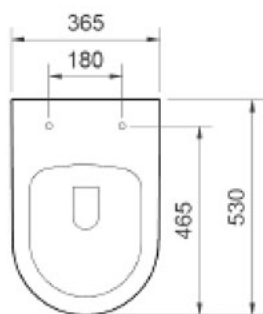

Serie: **SURF**

Codice articolo: **BCSURLVASO0001**

WC sospeso fissaggi nascosti.

Ponsi 

Sistema innovativo di scarico "rimless".

Quote con tolleranza 1%

CE secondo EN 997:2012+A1:2015 ; EN 33:2011

Finitura: Bianco lucido

Materiale:

Vetro china smaltato lucido

Scarico:

a parete, sifone integrato, RIMLESS

Altezza da terra:

420mm consigliato

Volume acqua per scarico:

7lt : 4,5 lt

Fissaggi:

predisposizione armatura a parete; interasse 180mm M12 (Non compreso)

SEDILE ABBINATO:

BSSURL0001 (non compreso)