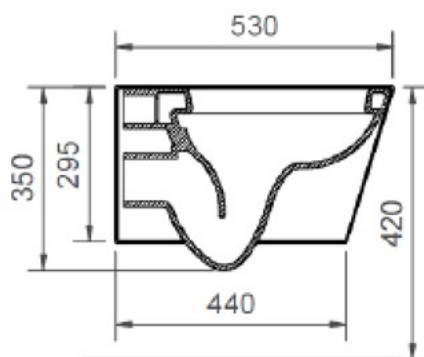

Serie: **SURF**

Codice articolo: **BCSURLVASO0001**

WC sospeso fissaggi nascosti.

Ponsi 

Sistema innovativo di scarico "rimless".

Quote con tolleranza 1%

CE secondo EN 997:2012+A1:2015 ; EN 33:2011

Finitura: Bianco lucido

Materiale:

Vetro china smaltato lucido

Scarico:

a parete, sifone integrato, RIMLESS

Altezza da terra:

420mm consigliato

Volume acqua per scarico:

7lt : 4,5 lt

Fissaggi:

predisposizione armatura a parete; interasse 180mm M12 (Non compreso)

SEDILE ABBINATO:

BSSURL0001 (non compreso)