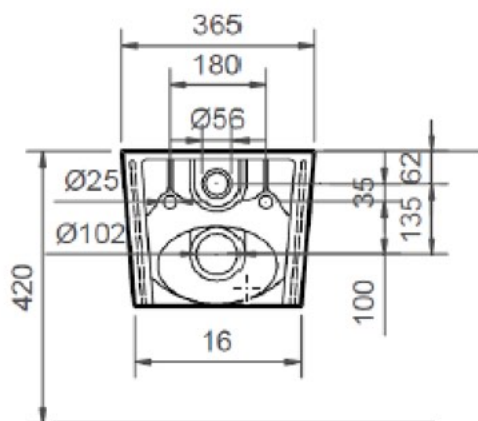

Serie: **SURF**

Codice articolo: **BCSURLVASO0001**

WC sospeso fissaggi nascosti.

Ponsi 

Sistema innovativo di scarico "rimless".

Quote con tolleranza 1%

CE secondo EN 997:2012+A1:2015 ; EN 33:2011

Finitura: Bianco lucido

Materiale:

Vetro china smaltato lucido

Scarico:

a parete, sifone integrato, RIMLESS

Altezza da terra:

420mm consigliato

Volume acqua per scarico:

7lt : 4,5 lt

Fissaggi:

predisposizione armatura a parete; interasse 180mm M12 (Non compreso)

SEDILE ABBINATO:

BSSURL0001 (non compreso)